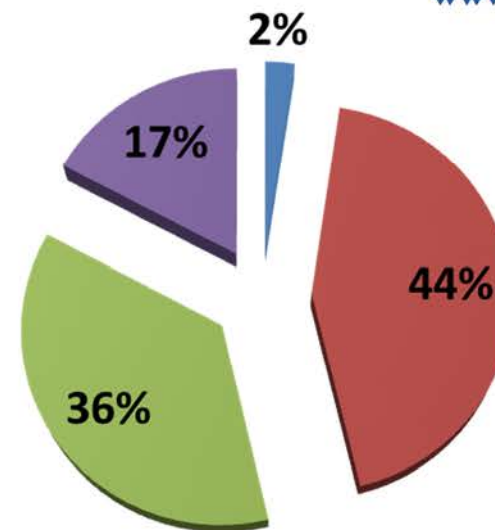

# III. ročník ankety Kraj mého srdce

Podíl hlasujících z jednotlivých krajů

- Moravskoslezský kraj
- Středočeský kraj
- Hlavní město Praha
- Kraj Vysočina
- Jihočeský kraj
- Jihomoravský kraj
- Ústecký kraj
- Karlovarský kraj
- Zlínský kraj
- Královéhradecký kraj
- Pardubický kraj
- Plzeňský kraj
- Olomoucký kraj
- Liberecký kraj
- Zahraničí (Kanada, Polsko, Slovensko)

# Podíl hlasujících

■ muž ■ žena

■ do 19 let ■ 20-40 let ■ 41-60 let ■ 61 a více

Statistická odchylka činí +/- 1 %