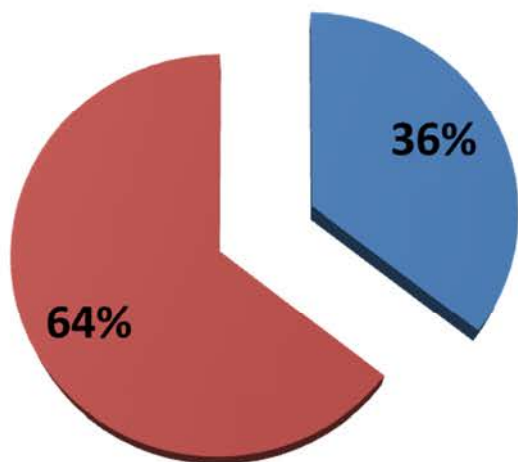

# III. ročník ankety Kraj mého srdce

Podíl hlasujících z jednotlivých krajů

- Moravskoslezský kraj
- Středočeský kraj
- Hlavní město Praha
- Kraj Vysočina
- Jihočeský kraj
- Jihomoravský kraj
- Ústecký kraj
- Karlovarský kraj
- Zlínský kraj
- Královéhradecký kraj
- Pardubický kraj
- Plzeňský kraj
- Olomoucký kraj
- Liberecký kraj
- Zahraničí (Kanada, Polsko, Slovensko)

# Podíl hlasujících

■ muž ■ žena

■ do 19 let ■ 20-40 let ■ 41-60 let ■ 61 a více

Statistická odchylka činí +/- 1 %