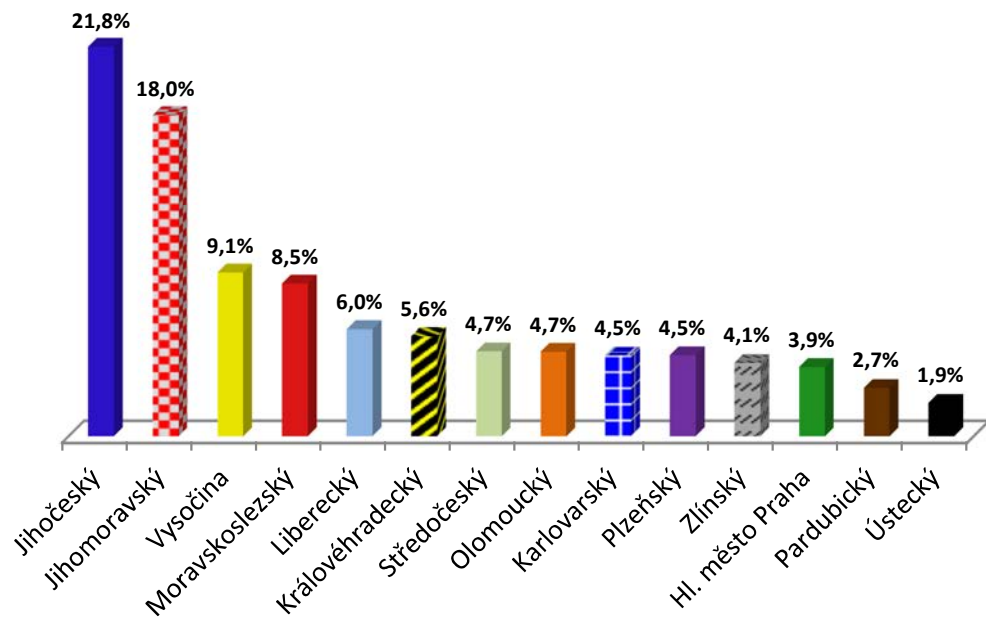

# Podíl hlasujících

■ muž ■ žena

■ do 19 let ■ 20-40 let ■ 41-60 let ■ 61 a více

Statistická odchylka činí +/- 1 %

## Letní dovolená

Statistická odchylka činí +/- 1 %