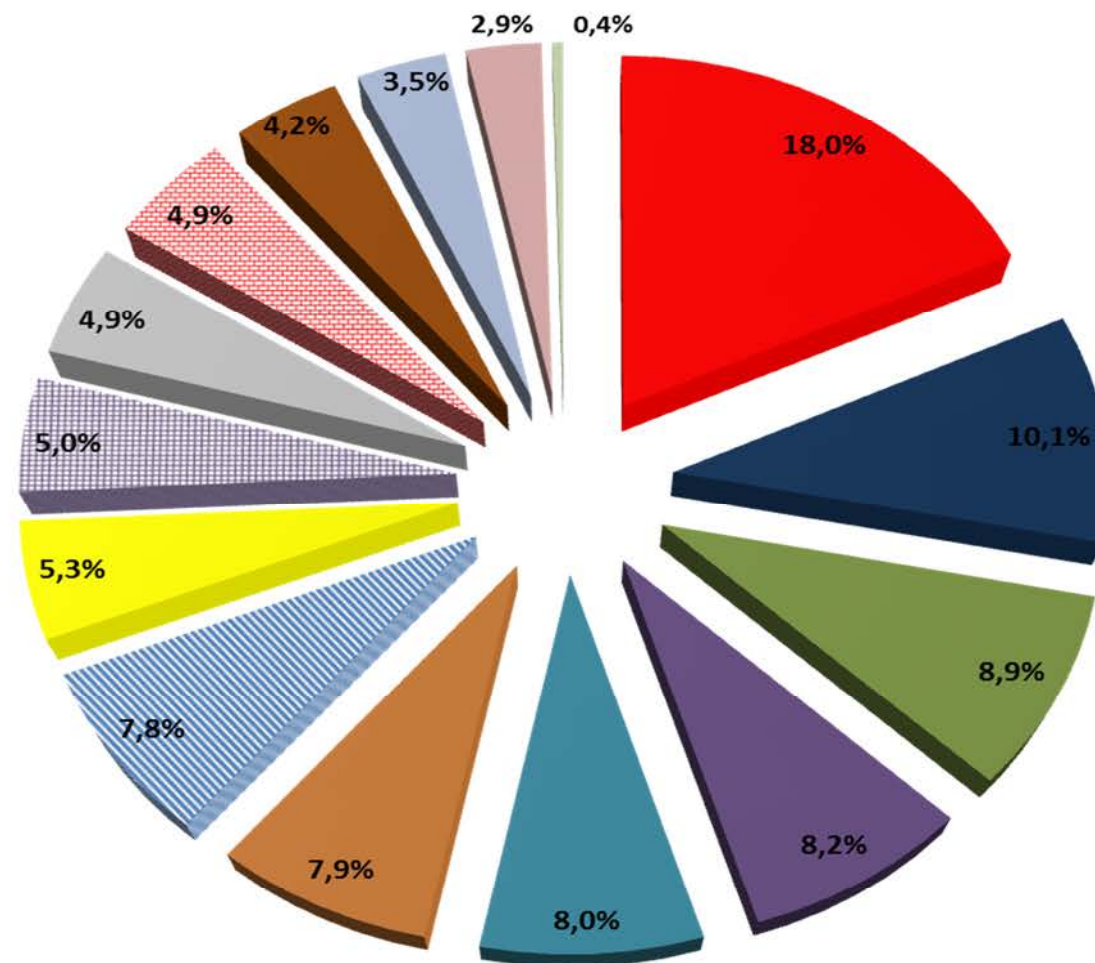

# III. ročník ankety Kraj mého srdce

Podíl hlasujících z jednotlivých krajů

- Moravskoslezský kraj
- Středočeský kraj
- Hlavní město Praha
- Kraj Vysočina
- Jihočeský kraj
- Jihomoravský kraj
- Ústecký kraj
- Karlovarský kraj
- Zlínský kraj
- Královéhradecký kraj
- Pardubický kraj
- Plzeňský kraj
- Olomoucký kraj
- Liberecký kraj
- Zahraničí (Kanada, Polsko, Slovensko)