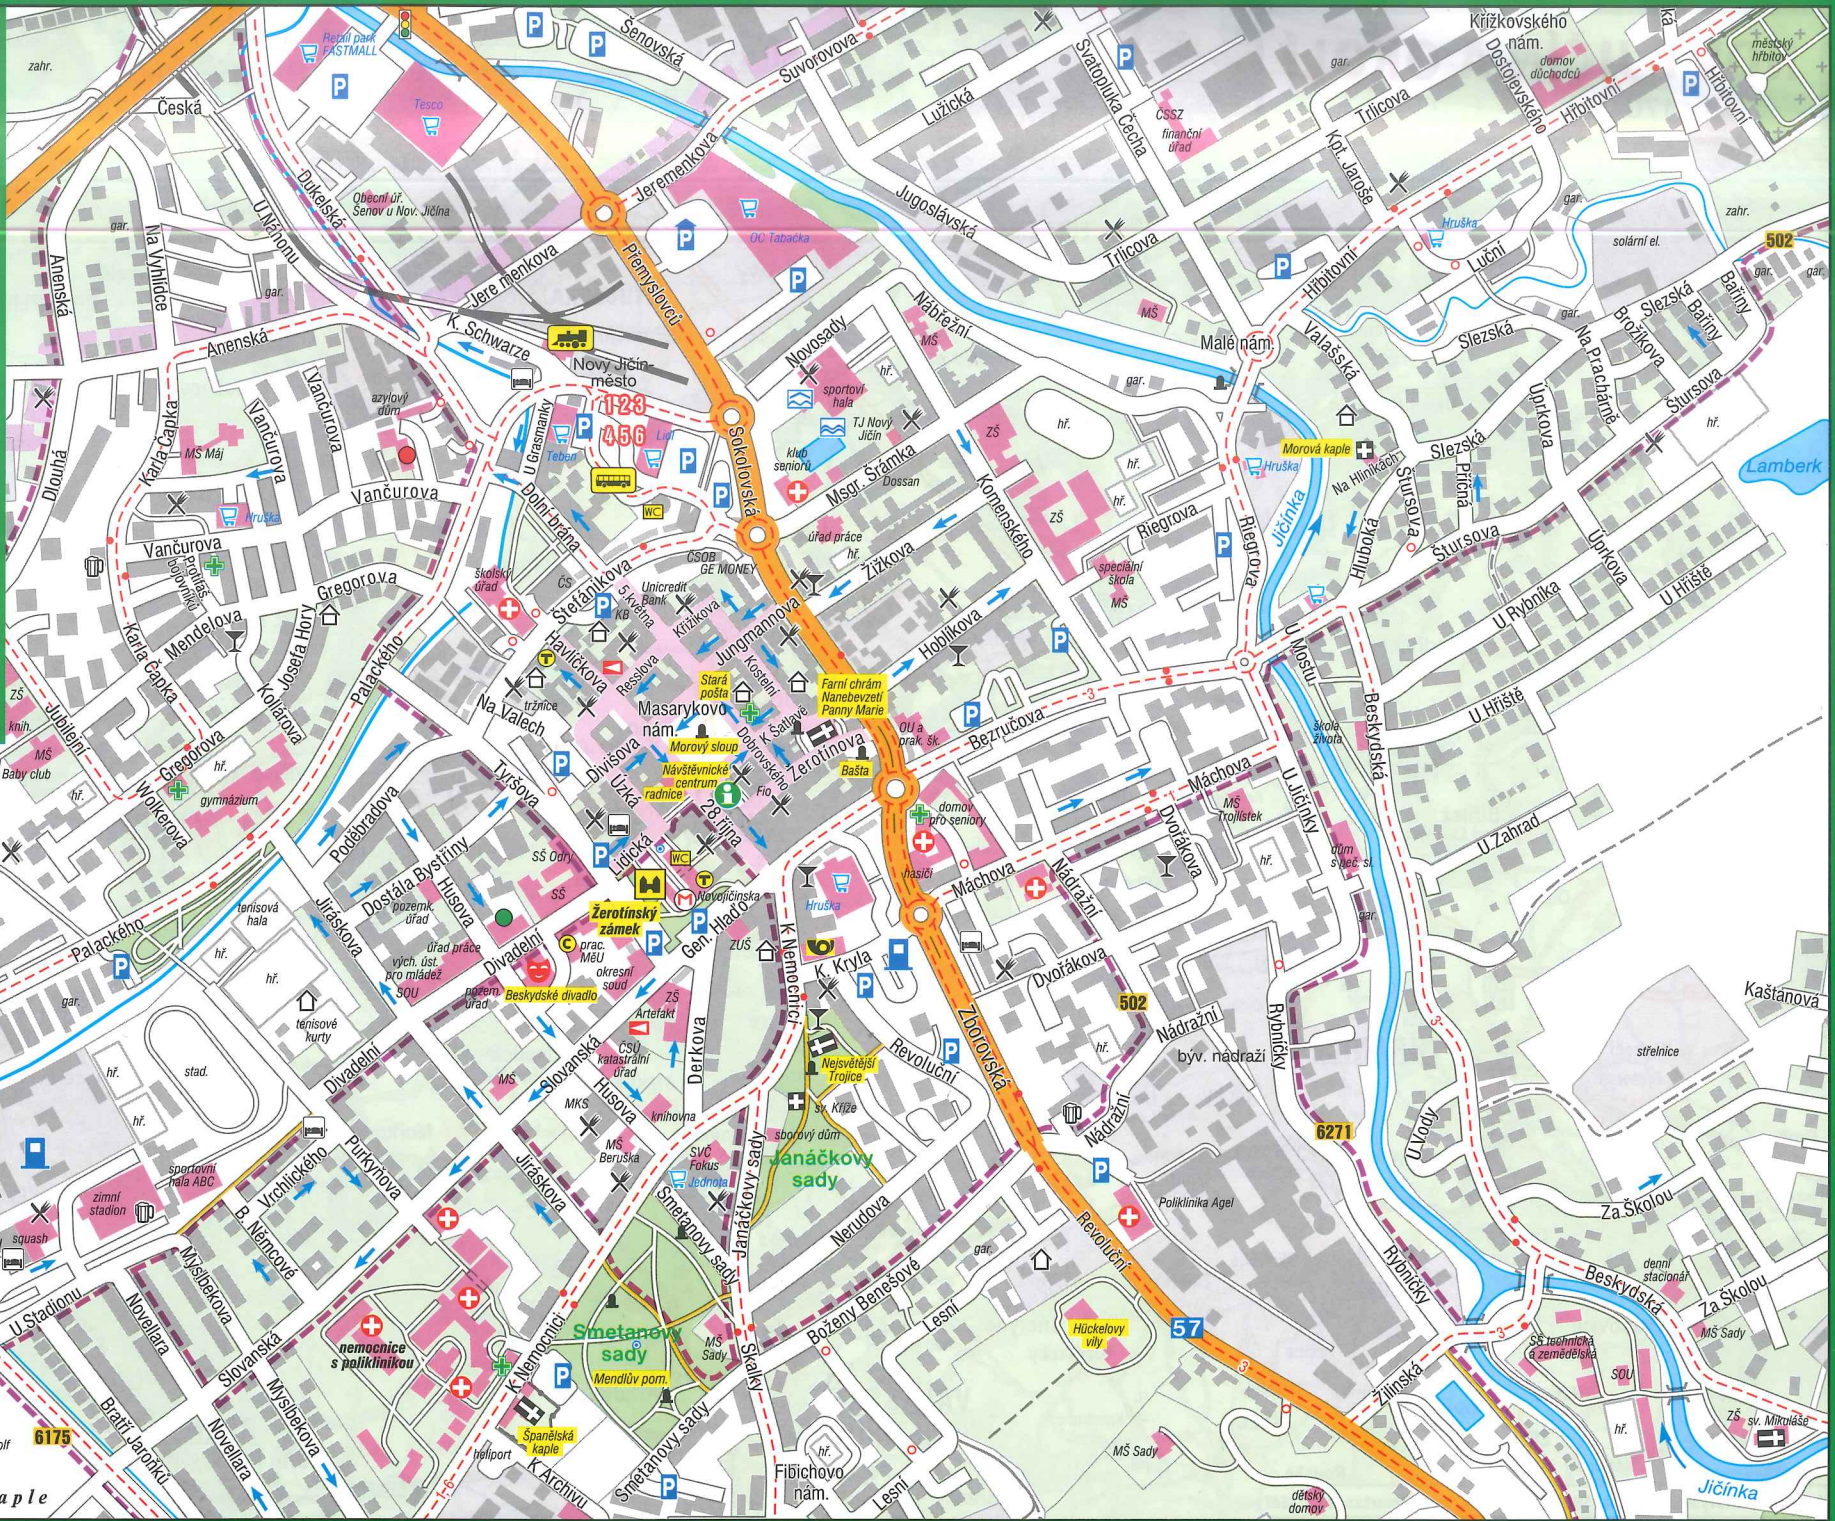

- hlavní silnice, jednosměrná ulice
- ostatní silnice, pěší zóna, zákaz vjezdu
- kostel, kaple
- zámek, pomník
- police, městská, zdravotnické zařízení, lékárna
- kino, pošta
- hotel, ubytovna, pension, autokemp
- restaurace, vinárna/bar, hospoda
- informace, muzeum, parkoviště
- koupaliště, taxi
- zastavěná plocha, veřejná budova
- průmyslová plocha, oddechová zóna
- soukromá plocha, cyklostezka, cyklotrasa

1 : 8 500  
0 100 200 m

U Kaple

© SHOCART

# NOVÝ JIČÍN A OKOLÍ

1 : 170 000 0 1 2 3 km